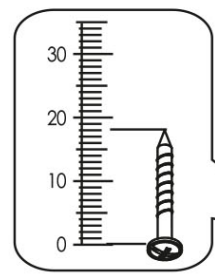

# SAFARI 1D1W

Cod	L, mm	B, mm	H, mm		pachet
1	958	335	16	1	1/2
2	924	335	16	1	1/2
3	454	335	16	1	1/2
4	454	335	16	1	1/2
5	452	325	6	1	1/2
6	452	335	16	3	1/2
7	1585	335	16	1	2/2
8	1585	335	16	1	2/2
9	1514	335	16	1	2/2
10	924	55	16	2	1/2
11	1464	396	16	1	2/2
13	1464	396	16	1	2/2
15	1587	80	25	1	2/2
16	1587	80	25	1	2/2
17	959	80	25	1	2/2
18	1540	475	2,5	1	2/2
19	1540	475	2,5	1	2/2

AVERTISMENT! Căderea unui obiect de mobilier poate cauza vătămări grave sau fatale ca urmare a strivirii.

FIXAȚI întotdeauna acest obiect de mobilier de perete cu limitatoarele. Șurubul inclus este utilizat pentru pereții de cărămidă și beton. Pentru montarea pe perete, utilizați accesoriile de fixare potrivite pentru materialul peretelui; dacă nu sunteți sigur ce tip de fixare este potrivită pentru materialul peretelui, contactați un specialist sau un magazin specializat. Montatorul este în cele din urmă responsabil pentru fixare. Pentru a reduce și mai mult riscul de vătămări corporale grave și deces ca urmare a răsturnării mobilierului:

<b>A1.0</b>  5x28      28	<b>A2</b>  15x13      32	<b>A9</b>  L-47,4      2	<b>B5</b>  10x50      1
<b>C1</b>  8x35      43	<b>D1</b>  6	<b>E2</b>  6	<b>G</b>  1,5x26      40
<b>H63</b>  2	<b>I</b>  S4      1	<b>M4</b>  M4x22      4	<b>N1</b>  6
<b>P1</b>  Ø5      12	<b>P4</b>  4	<b>Q</b>  1,5x7      4	<b>R3</b>  3x20      5
<b>R5</b>  3x30      4	<b>R23</b>  6,3x13      12	<b>R24</b>  7x50      2	<b>R102</b>  3,5x16      14
<b>S3</b>  5	<b>S5</b>  Ø18      16	<b>U</b>  130x35x15      1	<b>V16</b>  80x25x15      2

**1**

<b>A1.0</b>  5x28	<b>A2</b>  8 15x13	<b>C1</b>  10 8x35	<b>P1</b>  8 Ø5	<b>P4</b>  6	<b>P4</b>  2
--	---	---	---	---	---

**2**

<b>A1.0</b>  5x28	<b>A2</b>  6 15x13	<b>C1</b>  4 8x35	<b>C1</b>  3
--	---	--	---