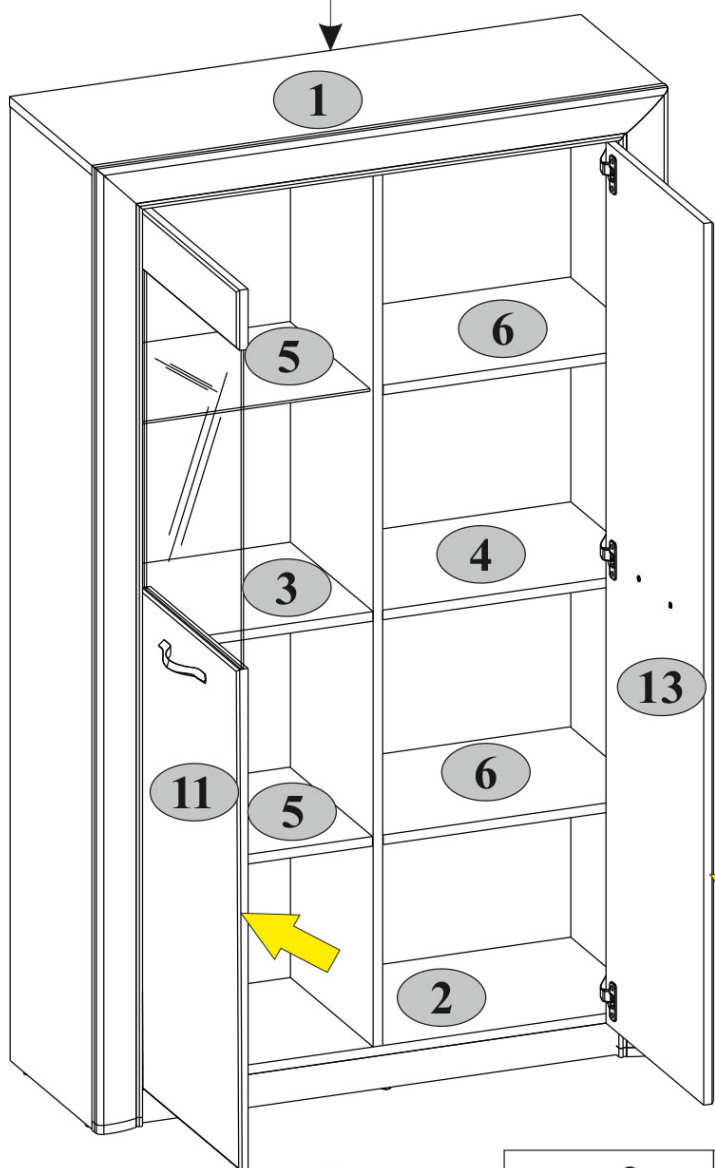

AVERTISMENT! Căderea unui obiect de mobilier poate cauza vătămări grave sau fatale ca urmare a strivirii.

FIXAȚI întotdeauna acest obiect de mobilier de perete cu limitatoarele. Șurubul inclus este utilizat pentru pereții de cărămidă și beton. Pentru montarea pe perete, utilizați accesoriile de fixare potrivite pentru materialul peretelui; dacă nu sunteți sigur ce tip de fixare este potrivită pentru materialul peretelui, contactați un specialist sau un magazin specializat. Montatorul este în cele din urmă responsabil pentru fixare. Pentru a reduce și mai mult riscul de vătămări corporale grave și deces ca urmare a răsturnării mobilierului:

**3**

<b>A1.0</b>  5x28	<b>A2</b>  4 15x13	<b>C1</b>  2 8x35	<b>P1</b>  4 Ø5	<b>P4</b>  6 2
--	---	--	---	---

**4**

<b>A2</b>  15x13	<b>C1</b>  8 8x35
---	--

**5**

**6**

**7**

**8**

**9**

<b>G</b>  1,5x26    40	<b>N1</b>  6	<b>R3</b>  3x20    5	<b>S3</b>  5
---	---	---	--

**10**

<b>A1.0</b>  5x28 10	<b>A2</b>  15x13 4	<b>A9</b>  L-47,4 2	<b>C1</b>  8x35 4	<b>D1</b>  6
<b>R5</b>  3x30 4	<b>R23</b>  6,3x13 12	<b>V16</b>  80x25x15 2		

**11**

<b>E2</b>  6	<b>H63</b>  2	<b>M4</b>  M4x22 4	<b>R102</b>  3,5x16 12
---	--	---	---

**12**

**13**

<b>B5</b>  10x50 1	<b>R102</b>  3,5x16 2	<b>S5</b>  Ø18 16	<b>U</b>  130x35x15 1
---	--	--	---

- 3 4 5 6**  max. 5 kg
- 1**  max. 10 kg
- 2**  max. 15 kg