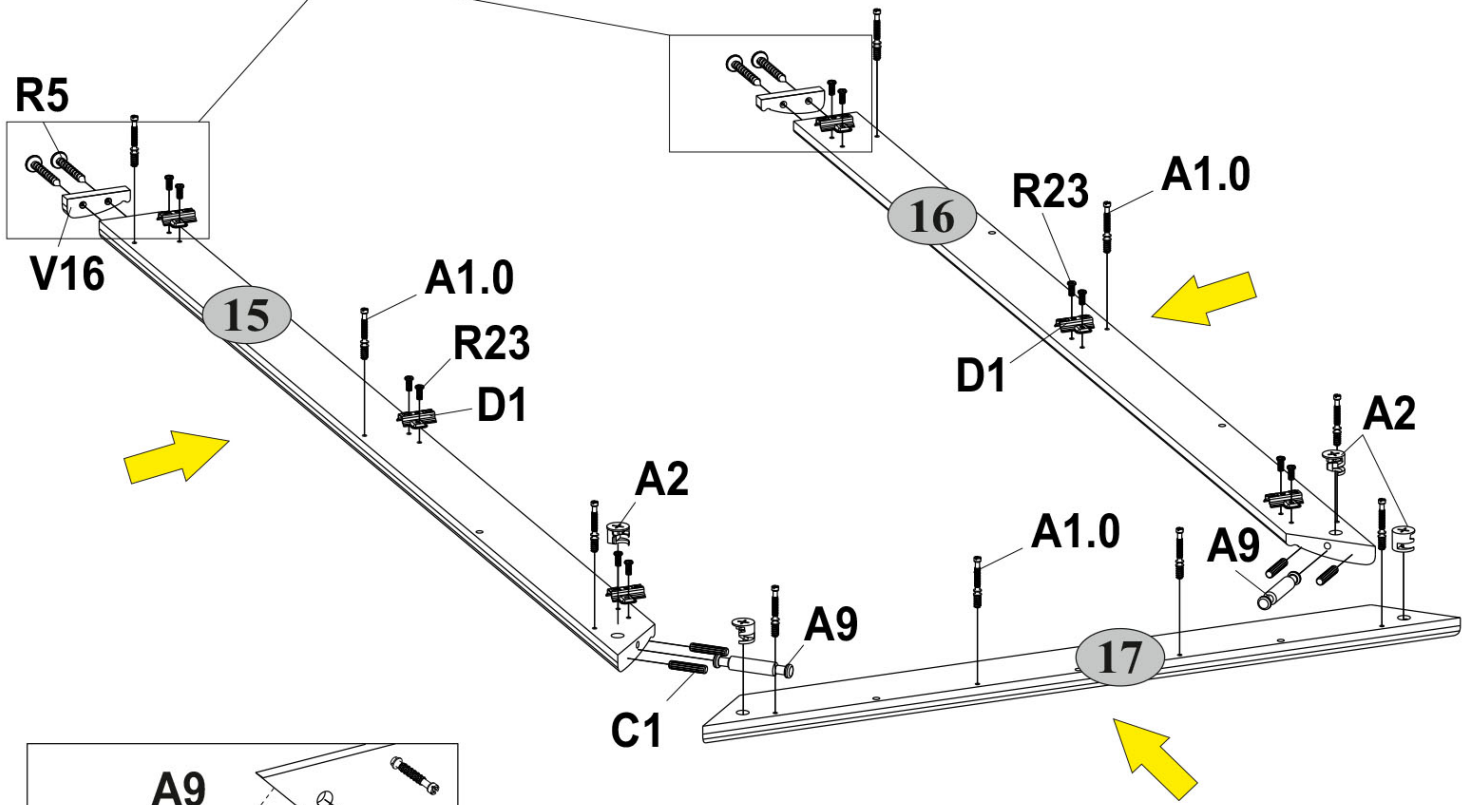

AVERTISMENT! Căderea unui obiect de mobilier poate cauza vătămări grave sau fatale ca urmare a strivirii.

FIXAȚI întotdeauna acest obiect de mobilier de perete cu limitatoarele. Șurubul inclus este utilizat pentru pereții de cărămidă și beton. Pentru montarea pe perete, utilizați accesoriile de fixare potrivite pentru materialul peretelui; dacă nu sunteți sigur ce tip de fixare este potrivită pentru materialul peretelui, contactați un specialist sau un magazin specializat. Montatorul este în cele din urmă responsabil pentru fixare. Pentru a reduce și mai mult riscul de vătămări corporale grave și deces ca urmare a răsturnării mobilierului:

**3**

<b>A1.0</b>  5x28	<b>A2</b>  4 15x13	<b>C1</b>  2 8x35	<b>P1</b>  4 Ø5	<b>P4</b>  6 2
--	---	--	---	---

**4**

<b>A2</b>  15x13	<b>C1</b>  8 8x35
---	--

**5**

**6**

**7**

**8**

**9**

<b>G</b>  1,5x26    40	<b>N1</b>  6	<b>R3</b>  3x20    5	<b>S3</b>  5
---	---	---	--

**10**

<b>A1.0</b>  5x28 10	<b>A2</b>  15x13 4	<b>A9</b>  L-47,4 2	<b>C1</b>  8x35 4	<b>D1</b>  6
<b>R5</b>  3x30 4	<b>R23</b>  6,3x13 12	<b>V16</b>  80x25x15 2		

**11**

<b>E2</b>  6	<b>H63</b>  2	<b>M4</b>  M4x22 4	<b>R102</b>  3,5x16 12
---	--	---	---

**12**

**13**

<b>B5</b>  10x50 1	<b>R102</b>  3,5x16 2	<b>S5</b>  Ø18 16	<b>U</b>  130x35x15 1
---	--	--	---

- 3 4 5 6**  max. 5 kg
- 1**  max. 10 kg
- 2**  max. 15 kg