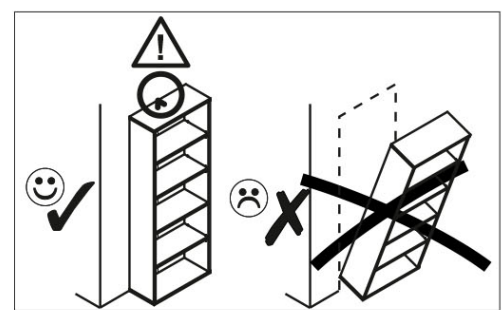

AVERTISMENT! Căderea unui obiect de mobilier poate cauza vătămări grave sau fatale ca urmare a strivirii.

FIXAȚI întotdeauna acest obiect de mobilier de perete cu limitatoarele. Șurubul inclus este utilizat pentru pereții de cărămidă și beton. Pentru montarea pe perete, utilizați accesoriile de fixare potrivite pentru materialul peretelui; dacă nu sunteți sigur ce tip de fixare este potrivită pentru materialul peretelui, contactați un specialist sau un magazin specializat. Montatorul este în cele din urmă responsabil pentru fixare. Pentru a reduce și mai mult riscul de vătămări corporale grave și deces ca urmare a răsturnării mobilierului:

**11**

<b>E2</b>  6	<b>H63</b>  2	<b>M4</b>  M4x22 4	<b>R102</b>  3,5x16 12
---	--	---	---

**12**

**13**

<b>B5</b>  10x50 1	<b>R102</b>  3,5x16 2	<b>S5</b>  Ø18 16	<b>U</b>  130x35x15 1
---	--	--	---

- 3 4 5 6**  max. 5 kg
- 1**  max. 10 kg
- 2**  max. 15 kg