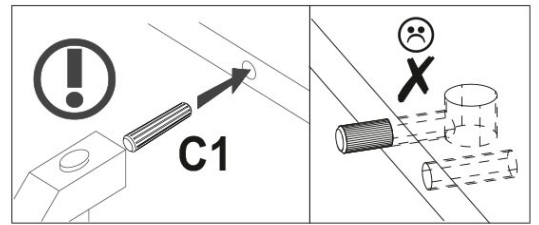

AVERTISMENT! Căderea unui obiect de mobilier poate cauza vătămări grave sau fatale ca urmare a strivirii.

FIXAȚI întotdeauna acest obiect de mobilier de perete cu limitatoarele. Șurubul inclus este utilizat pentru pereții de cărămidă și beton. Pentru montarea pe perete, utilizați accesoriile de fixare potrivite pentru materialul peretelui; dacă nu sunteți sigur ce tip de fixare este potrivită pentru materialul peretelui, contactați un specialist sau un magazin specializat. Montatorul este în cele din urmă responsabil pentru fixare. Pentru a reduce și mai mult riscul de vătămări corporale grave și deces ca urmare a răsturnării mobilierului:

**3**

<b>A1.0</b>  5x28	<b>A2</b>  4 15x13	<b>C1</b>  2 8x35	<b>P1</b>  4 Ø5	<b>P4</b>  6 2
--	---	--	---	---

**4**

<b>A2</b>  15x13	<b>C1</b>  8 8x35
---	--

**5**

**6**

**7**

**8**