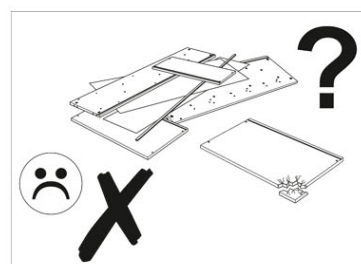

# SAFARI 1D1W

Cod	L, mm	B, mm	H, mm		pachet
1	958	335	16	1	1/2
2	924	335	16	1	1/2
3	454	335	16	1	1/2
4	454	335	16	1	1/2
5	452	325	6	1	1/2
6	452	335	16	3	1/2
7	1585	335	16	1	2/2
8	1585	335	16	1	2/2
9	1514	335	16	1	2/2
10	924	55	16	2	1/2
11	1464	396	16	1	2/2
13	1464	396	16	1	2/2
15	1587	80	25	1	2/2
16	1587	80	25	1	2/2
17	959	80	25	1	2/2
18	1540	475	2,5	1	2/2
19	1540	475	2,5	1	2/2

AVERTISMENT! Căderea unui obiect de mobilier poate cauza vătămări grave sau fatale ca urmare a strivirii.

FIXAȚI întotdeauna acest obiect de mobilier de perete cu limitatoarele. Șurubul inclus este utilizat pentru pereții de cărămidă și beton. Pentru montarea pe perete, utilizați accesoriile de fixare potrivite pentru materialul peretelui; dacă nu sunteți sigur ce tip de fixare este potrivită pentru materialul peretelui, contactați un specialist sau un magazin specializat. Montatorul este în cele din urmă responsabil pentru fixare. Pentru a reduce și mai mult riscul de vătămări corporale grave și deces ca urmare a răsturnării mobilierului: