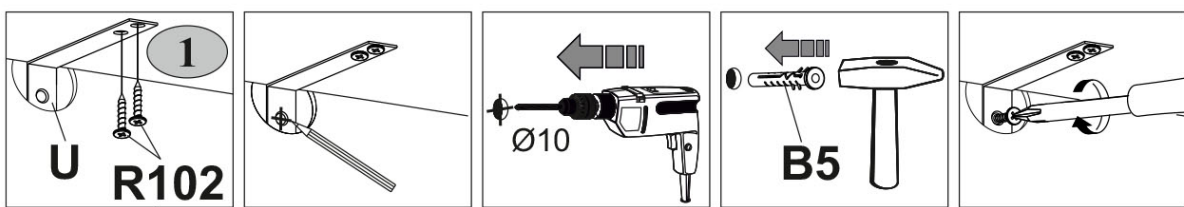

AVERTISMENT! Căderea unui obiect de mobilier poate cauza vătămări grave sau fatale ca urmare a strivirii.

FIXAȚI întotdeauna acest obiect de mobilier de perete cu limitatoarele. Șurubul inclus este utilizat pentru pereții de cărămidă și beton. Pentru montarea pe perete, utilizați accesoriile de fixare potrivite pentru materialul peretelui; dacă nu sunteți sigur ce tip de fixare este potrivită pentru materialul peretelui, contactați un specialist sau un magazin specializat. Montatorul este în cele din urmă responsabil pentru fixare. Pentru a reduce și mai mult riscul de vătămări corporale grave și deces ca urmare a răsturnării mobilierului:

**11**

<b>E2</b>  6	<b>H63</b>  2	<b>M4</b>  M4x22 4	<b>R102</b>  3,5x16 12
---	--	---	---

**12**

**13**

<b>B5</b>  10x50 1	<b>R102</b>  3,5x16 2	<b>S5</b>  Ø18 16	<b>U</b>  130x35x15 1
---	--	--	---

- 3 4 5 6**  max. 5 kg
- 1**  max. 10 kg
- 2**  max. 15 kg