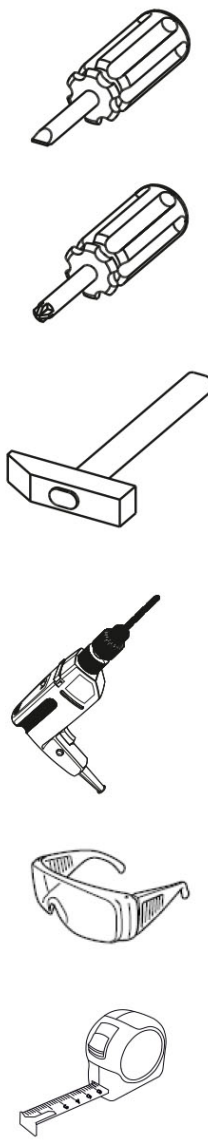

# SAFARI 1D1W

Cod	L, mm	B, mm	H, mm		pachet
1	958	335	16	1	1/2
2	924	335	16	1	1/2
3	454	335	16	1	1/2
4	454	335	16	1	1/2
5	452	325	6	1	1/2
6	452	335	16	3	1/2
7	1585	335	16	1	2/2
8	1585	335	16	1	2/2
9	1514	335	16	1	2/2
10	924	55	16	2	1/2
11	1464	396	16	1	2/2
13	1464	396	16	1	2/2
15	1587	80	25	1	2/2
16	1587	80	25	1	2/2
17	959	80	25	1	2/2
18	1540	475	2,5	1	2/2
19	1540	475	2,5	1	2/2

AVERTISMENT! Căderea unui obiect de mobilier poate cauza vătămări grave sau fatale ca urmare a strivirii.

FIXAȚI întotdeauna acest obiect de mobilier de perete cu limitatoarele. Șurubul inclus este utilizat pentru pereții de cărămidă și beton. Pentru montarea pe perete, utilizați accesoriile de fixare potrivite pentru materialul peretelui; dacă nu sunteți sigur ce tip de fixare este potrivită pentru materialul peretelui, contactați un specialist sau un magazin specializat. Montatorul este în cele din urmă responsabil pentru fixare. Pentru a reduce și mai mult riscul de vătămări corporale grave și deces ca urmare a răsturnării mobilierului:

<b>A1.0</b>  5x28      28	<b>A2</b>  15x13      32	<b>A9</b>  L-47,4      2	<b>B5</b>  10x50      1
<b>C1</b>  8x35      43	<b>D1</b>  6	<b>E2</b>  6	<b>G</b>  1,5x26      40
<b>H63</b>  2	<b>I</b>  S4      1	<b>M4</b>  M4x22      4	<b>N1</b>  6
<b>P1</b>  Ø5      12	<b>P4</b>  4	<b>Q</b>  1,5x7      4	<b>R3</b>  3x20      5
<b>R5</b>  3x30      4	<b>R23</b>  6,3x13      12	<b>R24</b>  7x50      2	<b>R102</b>  3,5x16      14
<b>S3</b>  5	<b>S5</b>  Ø18      16	<b>U</b>  130x35x15      1	<b>V16</b>  80x25x15      2

**1**

<b>A1.0</b>  5x28	<b>A2</b>  8 15x13	<b>C1</b>  10 8x35	<b>P1</b>  8 Ø5	<b>P4</b>  6	<b>P4</b>  2
--	---	---	---	---	---

**2**

<b>A1.0</b>  5x28	<b>A2</b>  6 15x13	<b>C1</b>  4 8x35	<b>C1</b>  3
--	---	--	---