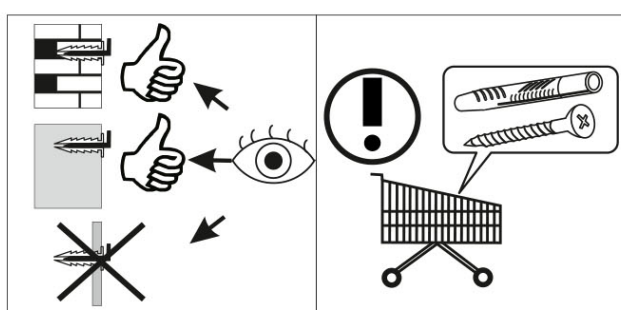

AVERTISMENT! Căderea unui obiect de mobilier poate cauza vătămări grave sau fatale ca urmare a strivirii.

FIXAȚI întotdeauna acest obiect de mobilier de perete cu limitatoarele. Șurubul inclus este utilizat pentru pereții de cărămidă și beton. Pentru montarea pe perete, utilizați accesoriile de fixare potrivite pentru materialul peretelui; dacă nu sunteți sigur ce tip de fixare este potrivită pentru materialul peretelui, contactați un specialist sau un magazin specializat. Montatorul este în cele din urmă responsabil pentru fixare. Pentru a reduce și mai mult riscul de vătămări corporale grave și deces ca urmare a răsturnării mobilierului:

**11**

<b>E2</b>  6	<b>H63</b>  2	<b>M4</b>  M4x22 4	<b>R102</b>  3,5x16 12
---	--	---	---

**12**

**13**

<b>B5</b>  10x50 1	<b>R102</b>  3,5x16 2	<b>S5</b>  Ø18 16	<b>U</b>  130x35x15 1
---	--	--	---

- 3 4 5 6**  max. 5 kg
- 1**  max. 10 kg
- 2**  max. 15 kg