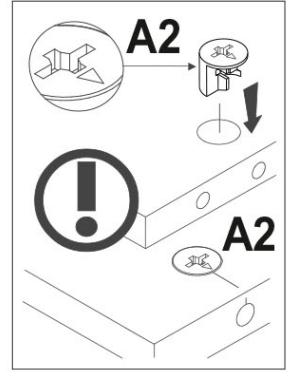

AVERTISMENT! Căderea unui obiect de mobilier poate cauza vătămări grave sau fatale ca urmare a strivirii.

FIXAȚI întotdeauna acest obiect de mobilier de perete cu limitatoarele. Șurubul inclus este utilizat pentru pereții de cărămidă și beton. Pentru montarea pe perete, utilizați accesoriile de fixare potrivite pentru materialul peretelui; dacă nu sunteți sigur ce tip de fixare este potrivită pentru materialul peretelui, contactați un specialist sau un magazin specializat. Montatorul este în cele din urmă responsabil pentru fixare. Pentru a reduce și mai mult riscul de vătămări corporale grave și deces ca urmare a răsturnării mobilierului:

**1**

<b>A1.0</b>  5x28	<b>A2</b>  8 15x13	<b>C1</b>  10 8x35	<b>P1</b>  8 Ø5	<b>P4</b>  6	<b>P4</b>  2
--	---	---	---	---	---

**2**

<b>A1.0</b>  5x28	<b>A2</b>  6 15x13	<b>C1</b>  4 8x35	<b>C1</b>  3
--	---	--	---

**3**

<b>A1.0</b>  5x28	<b>A2</b>  4 15x13	<b>C1</b>  2 8x35	<b>P1</b>  4 Ø5	<b>P4</b>  6 2
--	---	--	---	---

**4**

<b>A2</b>  15x13	<b>C1</b>  8 8x35
---	--

**5**

**6**

**7**

**8**